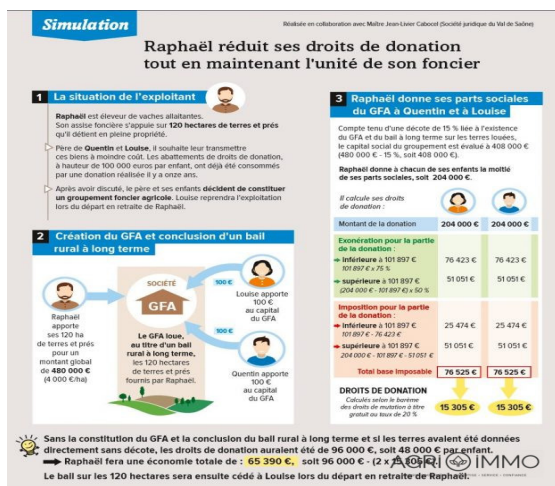

S.A.S. au capital de 4000 € • SIRET 84805968900010 • TVA FR29 848059689 • Carte pro 4401 2019 000 039 783 délivrée par CCI de Nantes-Saint Nazaire • Caisse de garantie . La société ne doit recevoir ni détenir d'autres fonds, effets ou valeurs que ceux représentatifs de sa rémunération ou de sa commission • RCP W3095517PNPI auprès de LLOYD'S FRANCE S.A.S. 8-10 rue Lamennais, 75008 PARIS

Document non contractuel